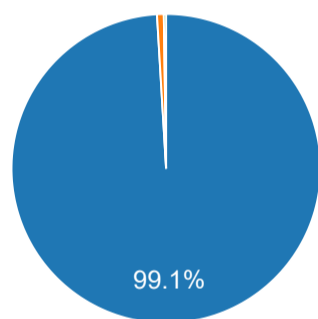

[Imprimir](#)

Câmara dos Deputados

Secretaria Geral da Mesa

Lista de Votantes por Partido

57a. LEGISLATURA

QUARTA SESSÃO LEGISLATIVA ORDINÁRIA

SESSÃO EXTRAORDINÁRIA Nº 085 - 13/05/2026

Abertura da sessão: 13/05/2026 11:55

Encerramento da sessão: 13/05/2026 21:00

Proposição: PLP Nº 21/2026 - SUBSTITUTIVO OFERECIDO - Nominal Eletrônica

Início da votação: 13/05/2026 16:24

Encerramento da votação: 13/05/2026 16:37

Presidiram a Votação:

Hildo Rocha

Resultado da votação

Sim:	421
Não:	3
Abstenção:	1
Total da Votação:	425
Total Quorum:	425

■ Sim ■ Não ■ Abstenção

Presidente da Casa em exercício:

Hugo Motta - Republican/PB

Presidiram a Sessão:

Gilberto Abramo - 11:56

Lafayette de Andrada - 14:12

Hildo Rocha - 14:15

Ricardo Maia - 15:11

Hildo Rocha - 16:06

Altineu Côrtes - 17:39

Cabo Gilberto Silva - 18:59

Sargento Fahur - 19:27

Orientação

BI UniPpPsd...:	Sim
PL:	Sim
Fdr PT-PCdoB-PV:	Sim
PSB:	Sim
Fdr PSOL-REDE:	Sim
BI AvanSolidPrd...:	
PDT:	
Repr.Novo:	Sim
Repr.Missão:	Não
Maioria:	
Minoria:	Sim